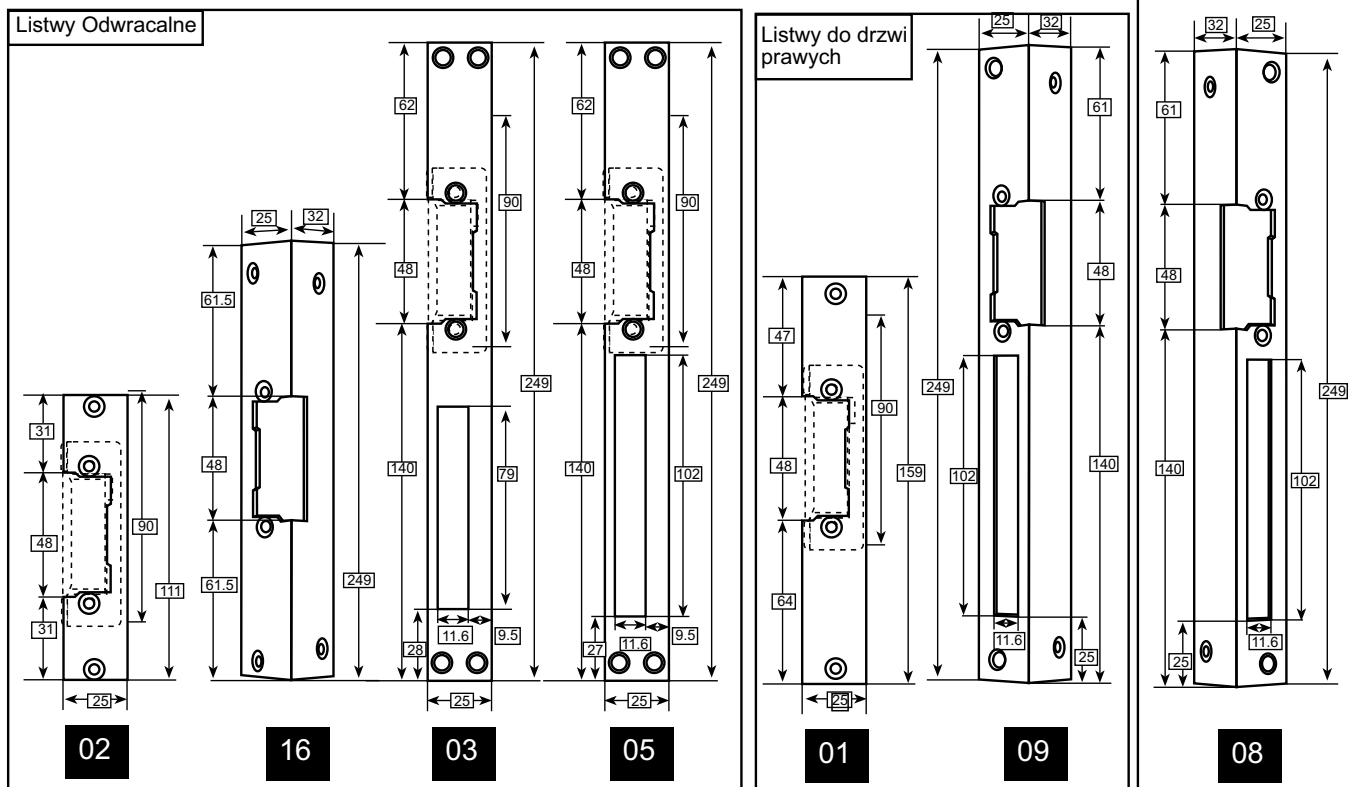

### Wymiary elektrozaczepów

Dane techniczne	symetryczne	jednostka
Wymiary	69x29x21	mm
Gwarantowana liczba cykli otwarcia-zamknięcia	400.000	cykli
Maksymalny dopuszczalny nacisk na zapadkę	250	kg
Nacisk wywołujący trwałe odkształcenie	400	kg

### Rodzaje i wymiary listew mocujących

Wszystkie wymiary podano w milimetrach