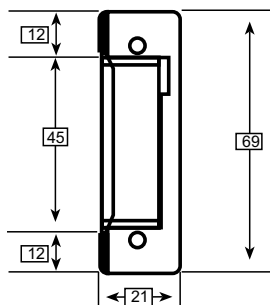

Cewki zasilające elektrozaczepu wykonywane są w kilku wersjach różniących się napięciem zasilania i poborem prądu.

- 30.1.00 X - elektrozaczep symetryczny z regulowaną zapadką
  - 31.1.00 X - elektrozaczep symetryczny z wyłącznikiem i regulowaną zapadką
  - 33A.1.00 X - elektrozaczep symetryczny z wyłącznikiem, pamięcią i regulowaną zapadką
  - 32A.1.00 X - elektrozaczep symetryczny z pamięcią i regulowaną zapadką
  - 32A.1.00 X - elektrozaczep symetryczny, rewersyjny z pamięcią i regulowaną zapadką
  - 34.1.00 X - elektrozaczep symetryczny, rewersyjny z regulacją
- X – typ cewki zasilającej elektrozaczepu.

### Wymiary elektrozaczepów

Dane techniczne	symetryczne	jednostka
Wymiary	69x29x21	mm
Gwarantowana liczba cykli otwarcia-zamknięcia	400.000	cykli
Maksymalny dopuszczalny nacisk na zapadkę	250	kg
Nacisk wywołujący trwałe odkształcenie	400	kg

### Rodzaje i wymiary listew mocujących

Wszystkie wymiary podano w milimetrach